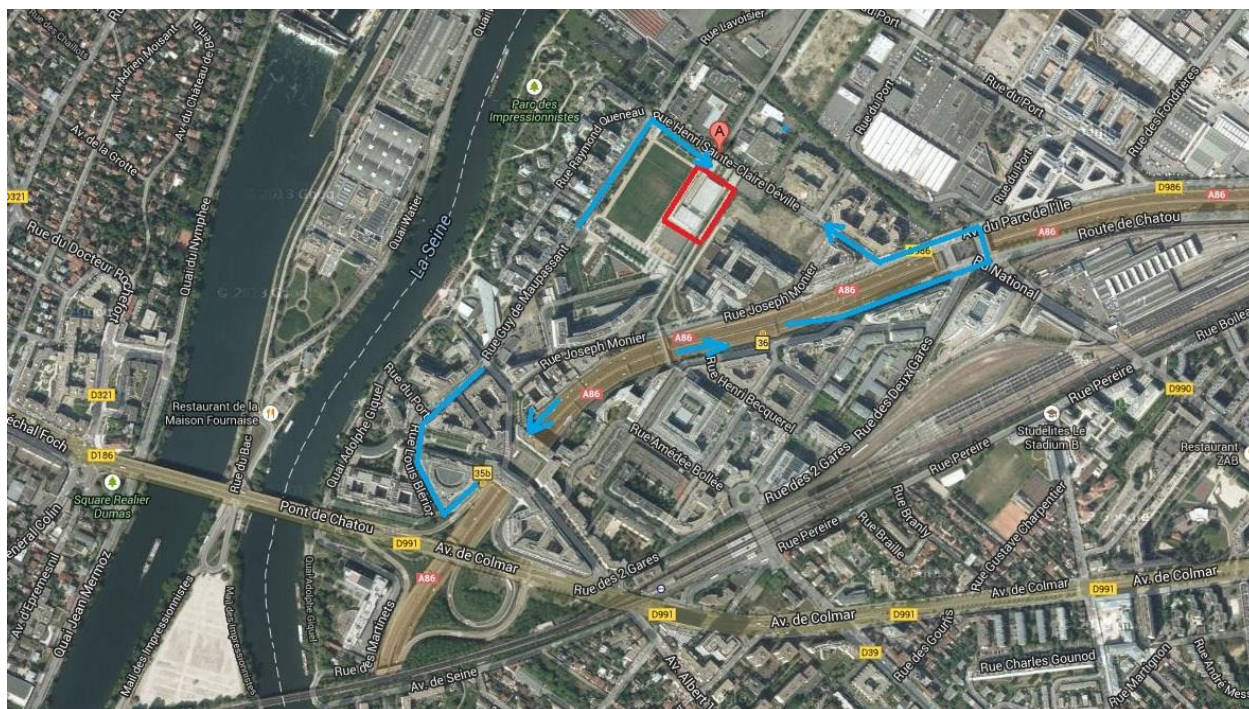

PLAN D'ACCES AU GYMNASSE

Adresse : Gymnase Michel Ricard – 15, rue Henri Sainte Claire Deville – 92500 Rueil-Malmaison

CD HAUTS DE SEINE

Ordre de passage prévisionnel - GR / DEPT 92 et DEPT 78 / ENS DUO PERF FED REG INDIV REG B / du 03/02/2024 au 04/02/2024 - RUEIL-MALMAISON